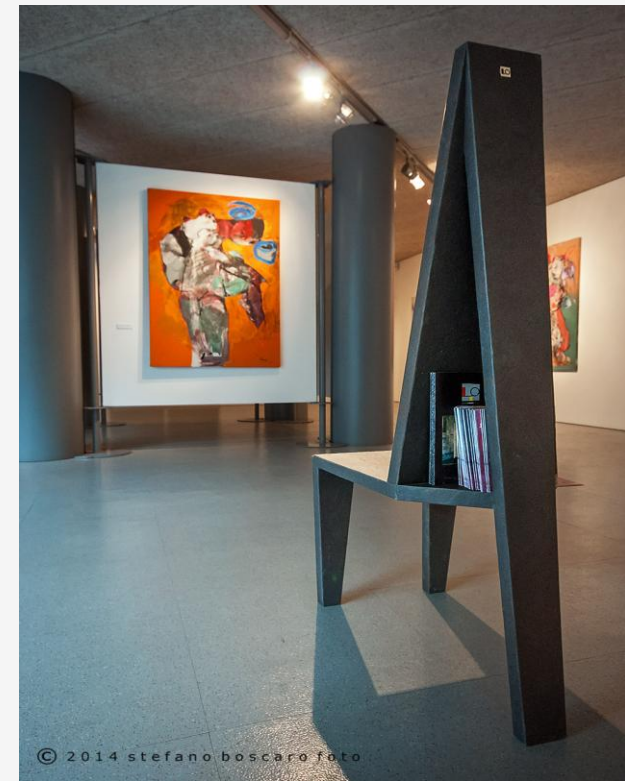

LABORATORIO
FALEGNAMERIA
LONGHIN

Un laboratorio nella Riviera del Brenta
per dare continuità alla maestria
dei nostri antenati

Valorizziamo
il progetto

Il legno che si adatta alle tue idee

*Ogni realizzazione lascia
un'impronta unica*

Geometrie pure,
passioni condivise:
realizziamo la tua visione

*Dalla materia
alla forma*

Laboratorio, dove il tuo design
incontra e si confronta con la nostra
conoscenza di materiali e lavorazioni

La tua firma
Architettonica,
la nostra perfezione
artigianale:
quattro generazioni di
segreti artigiani per
risolvere ogni tua
sfida progettuale