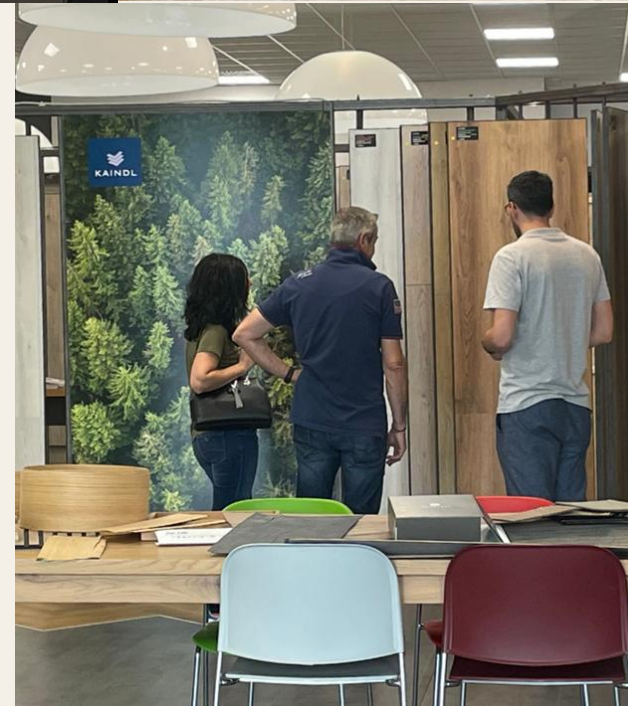

Per progettare e accompagnare i tuoi clienti nella scelta dei materiali.

La Materioteca è aperta anche a chi desidera coinvolgere i propri clienti nella scelta di materiali, superfici e rivestimenti, offrendo un'esperienza concreta e condivisa.