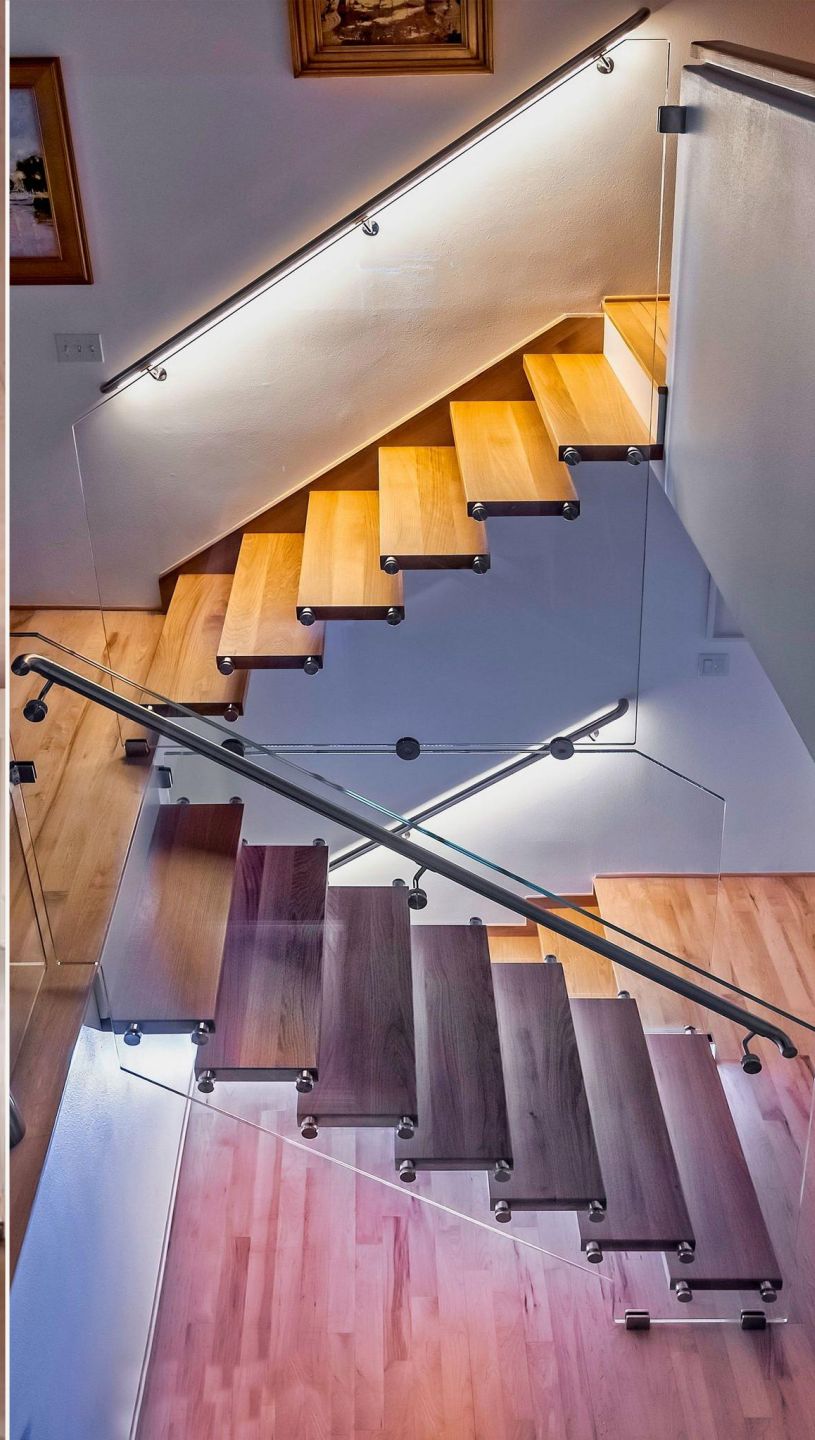

MARANGONI
SCALE

Scale su misura
tra tecnica e design

Progettiamo e realizziamo
scale personalizzate
per ambienti contemporanei

SPECIALIZZAZIONE

Progettazione e realizzazione su misura

Scale personalizzate per interni
Consulenza tecnica e scelta materiali
Collaborazione con progettisti e tecnici
Studio estetico e strutturale
Produzione e installazione

Ogni scala nasce
dall'equilibrio
tra forma e funzione

Architettura
da vivere

Dalla consulenza
alla realizzazione

Analisi tecnica e sviluppo del
progetto

Produzione e installazione

Ogni dettaglio contribuisce
alla sicurezza e all'estetica
della scala